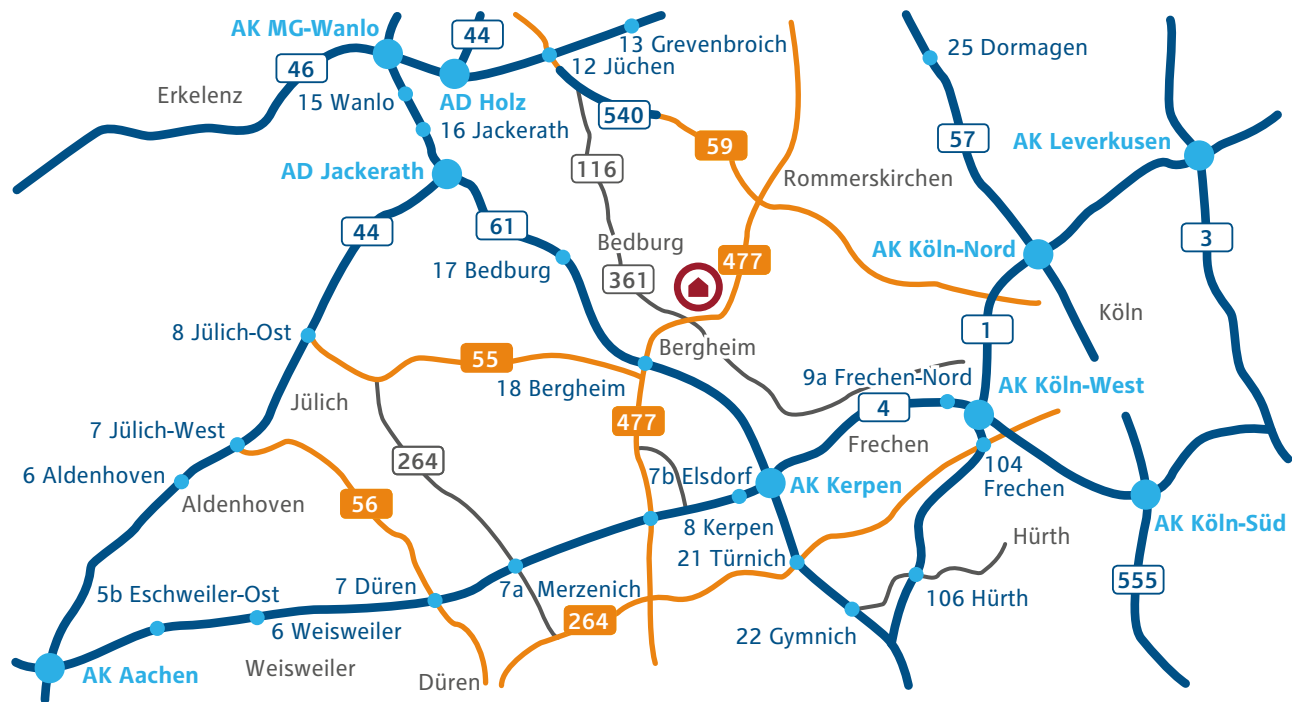

Kraftwerk Niederaußem (BoA) Innovationszentrum Kohle

Übersicht westliches Rheinland

Nahansicht Kraftwerk Niederaußem (BoA)

Anschrift
Kraftwerk Niederaußem (BoA)
Werkstraße
50129 Bergheim-Niederaußem

Navi-Zielkoordinaten
50.990.605°N
6.668.047°E

Sie erreichen uns ...

... mit dem Auto aus Richtung Köln/Mönchengladbach (A61):
Ausfahrt 18 Bergheim abfahren. Auf der B477 ca. 6 km Richtung Niederaußem. Am Ortseingang weiter geradeaus auf das Kraftwerk zu. Am Ortsausgang links in die Werkstraße.

... mit dem Auto aus Richtung Rommerskirchen (B59):
In Rommerskirchen auf die B477 in Richtung Bergheim abbiegen. Nach ca. 5 km geht es am Ortseingang von Niederaußem rechts in die Werkstraße.

Ab hier gilt für beide Richtungen:

An der Kreuzung geradeaus, dann:

- zum Informationszentrum nach rechts abbiegen (P1)
- zum Kraftwerk (Hauptpforte) nach links abbiegen (P2).

... mit Bus und Bahn aus Richtung Köln/Mönchengladbach (DB-Strecke):