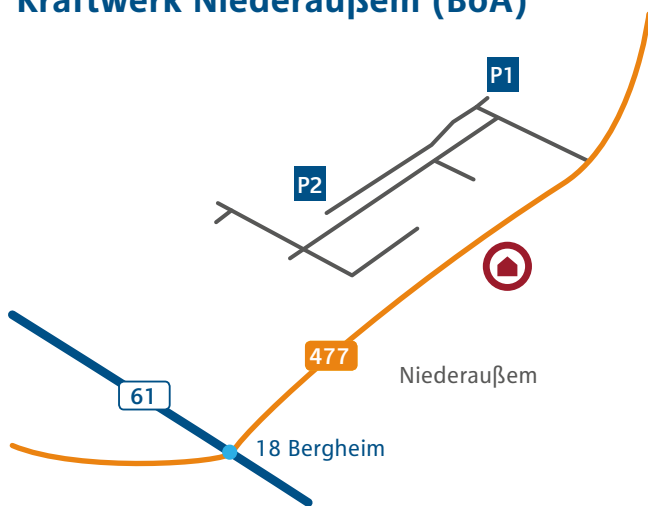

Kraftwerk Niederaußem (BoA) Innovationszentrum Kohle

Übersicht westliches Rheinland

Nahansicht Kraftwerk Niederaußem (BoA)

Anschrift
Kraftwerk Niederaußem (BoA)
Werkstraße
50129 Bergheim-Niederaußem

Navi-Zielkoordinaten
50.990.605°N
6.668.047°E

Sie erreichen uns ...

... mit dem Auto aus Richtung Köln/Mönchengladbach (A61):
Ausfahrt 18 Bergheim abfahren. Auf der B477 ca. 6 km Richtung Niederaußem. Am Ortseingang weiter geradeaus auf das Kraftwerk zu. Am Ortsausgang links in die Werkstraße.

... mit dem Auto aus Richtung Rommerskirchen (B59):
In Rommerskirchen auf die B477 in Richtung Bergheim abbiegen. Nach ca. 5 km geht es am Ortseingang von Niederaußem rechts in die Werkstraße.

Ab hier gilt für beide Richtungen:

An der Kreuzung geradeaus, dann:

- zum Informationszentrum nach rechts abbiegen (P1)
- zum Kraftwerk (Hauptpforte) nach links abbiegen (P2).

... mit Bus und Bahn aus Richtung Köln/Mönchengladbach (DB-Strecke):