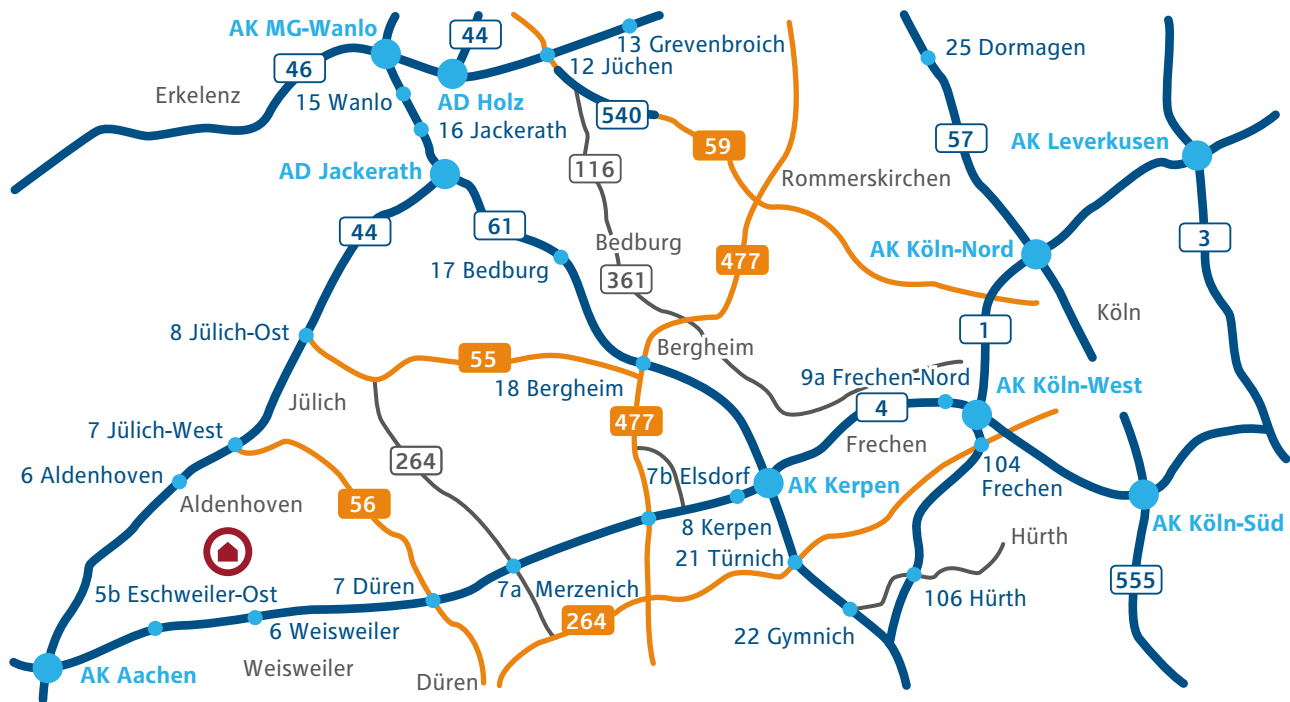

## Übersicht westliches Rheinland

## Nahansicht Kraftwerk Weisweiler

**Anschrift**  
 Kraftwerk Weisweiler  
 Am Kraftwerk 17  
 52249 Eschweiler-Weisweiler

**Navi-Zielkoordinaten**  
 50.836.003°N  
 6.316.986°E

### ... mit dem Auto aus Richtung Aachen (A4):

Die Ausfahrt 5b Eschweiler-Ost nehmen und nach links abbiegen. Hinter der Autobahnbrücke rechts auf die Dürwißer Straße abbiegen. Nach ca. 1 km links auf die Straße Zum Hagelkreuz abbiegen. Nach 300 m rechts auf die Straße Am Kraftwerk abbiegen. Das Kraftwerk liegt nach 500 m auf der linken Seite.

### ... mit dem Auto aus Richtung Düsseldorf (A44):

Die Ausfahrt 7 Jülich-West nehmen und im Kreisverkehr in Richtung Eschweiler fahren. Nach ca. 6 km im Kreisverkehr weiter Richtung Eschweiler fahren. Nach ca. 3 km im Kreisverkehr Richtung Weisweiler/Kraftwerk fahren. Dann nach ca. 3 km links in Richtung Inden/Kraftwerk fahren und nach ca. 500 m links zum Kraftwerk abbiegen.