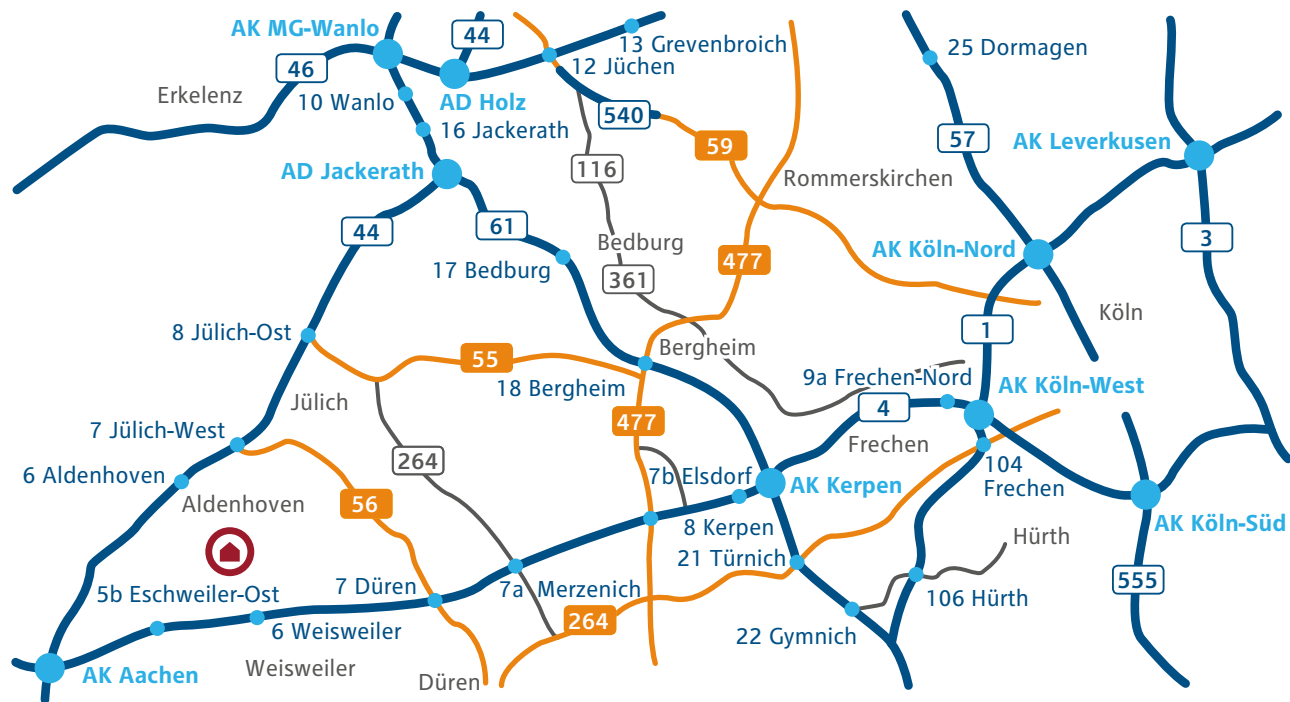

Informationszentrum am Kraftwerk Weisweiler

Übersicht westliches Rheinland

Nahansicht Informationszentrum

Anschrift
 Kraftwerk Weisweiler
 Am Kraftwerk 17
 52249 Eschweiler-Weisweiler

Navi-Zielkoordinaten
 50.836.003°N
 6.316.986°E

Sie erreichen uns ...

... mit dem Auto aus Richtung Aachen (A4):

Die Ausfahrt 5b Eschweiler-Ost nehmen und nach links abbiegen. Hinter der Autobahn rechts auf die Dürwißer Straße abbiegen. Nach ca. 1 km nach links auf die Straße Zum Hagelkreuz abbiegen. Nach 300 m rechts auf die Straße Am Kraftwerk abbiegen. Das Kraftwerk liegt nach 500 m auf der linken Seite.

... mit dem Auto aus Richtung Köln (A4):

An der Ausfahrt 6 Weisweiler die Autobahn verlassen und in Richtung Weisweiler fahren. Nach 500 m rechts zum Kraftwerk abbiegen.

... mit dem Auto aus Richtung Düsseldorf (A44):

Die Ausfahrt 7 Jülich-West nehmen und im Kreisverkehr in Richtung Eschweiler fahren. Nach ca. 6 km im Kreisverkehr weiter Richtung Eschweiler fahren. Nach ca. 3 km im Kreisverkehr Richtung Weisweiler/Kraftwerk fahren. Dann nach ca. 3 km links in Richtung Inden/Kraftwerk fahren und nach ca. 500 m links zum Kraftwerk abbiegen.