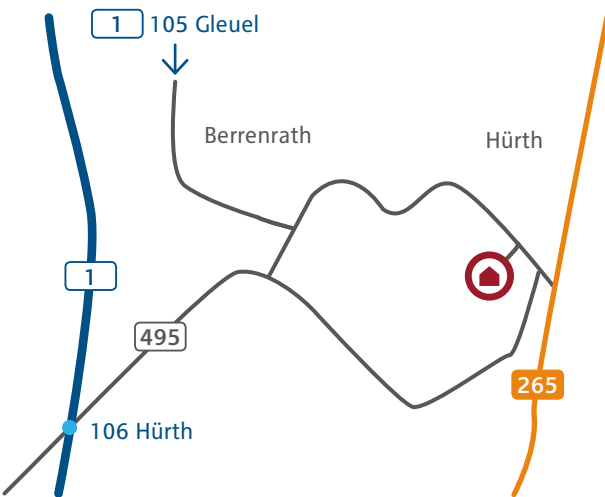

Kraftwerke Knapsacker Hügel

Übersicht westliches Rheinland

Nahansicht Kraftwerke Knapsacker Hügel

Anschrift
 Kraftwerke Knapsacker Hügel
 Goldenbergstraße 2
 50354 Hürth

Navi-Zielkoordinaten
 50.861.355°N
 6.841.601°E

Sie erreichen uns ...

... mit dem Auto aus Richtung Köln (A1):
 An der Ausfahrt 106 Hürth abfahren und nach rechts in Richtung Hürth abbiegen.

... mit dem Auto aus Richtung Aachen/Mönchengladbach (A61):
 Die A61 an der Ausfahrt 22 Gymnich verlassen; in Richtung Hürth/A1 fahren. Dabei die Ausfahrt Hürth (A1) passieren.

Ab hier gilt für beide Richtungen:
 Nach ca. 2 km auf der Höhe des grünen Kraftwerks links in Richtung Hürth-Berrenrath/RWE auf die Villenstraße abbiegen. Dann ca. 3 km auf der kurvenreichen Strecke bleiben. Auf der Höhe des ehemaligen Kühlturms (Aufschrift RWE Energie) rechts auf die Goldenbergstraße abbiegen. Der Besucherparkplatz kommt nach ca. 300 m.

Alternative aus Richtung Köln:
 Die A1 an der Abfahrt 105 Gleuel verlassen und durch Hürth-Berrenrath fahren. Am Ende der Ortsdurchfahrt an der Wendelinusstraße links auf die Villenstraße abbiegen.

Fahrplanauskunft im Internet: www.bahn.de