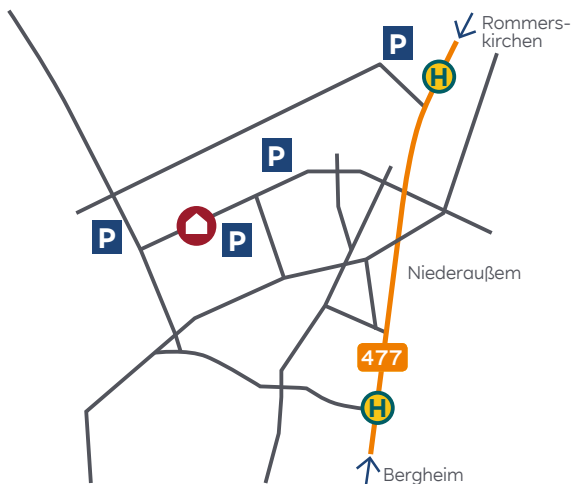

Ausbildungszentrum Niederaußem

Übersicht westliches Rheinland

Nahansicht

Ausbildungszentrum Niederaußem

Anschrift

Ausbildungszentrum
Niederaußem
Auenheimer Straße
50129 Bergheim-
Niederaußem

RWE Power AG

Zentrale Köln
Stüttgenweg 2
50935 Köln
T +49 221 480-0

Navi-Zielkoordinaten

50.988.080°N
6.665.960°E

Bei Google Maps
finden Sie uns unter:
**RWE Ausbildung
Niederaußem**

Sie erreichen uns ...

... mit dem Auto aus Richtung Köln/Mönchengladbach (A61):

Ausfahrt 18 Bergheim abfahren. Auf der B477 ca. 6 km Richtung Niederaußem. Am Ortseingang weiter geradeaus auf das Kraftwerk zu. Am Ortsausgang links in die Werkstraße.

... mit dem Auto aus Richtung Rommerskirchen (B59):

In Rommerskirchen auf die B477 in Richtung Bergheim abbiegen. Nach ca. 5 km geht es am Ortseingang von Niederaußem rechts in die Werkstraße.

Ab hier gilt für beide Richtungen:

Auf der Vorfahrtsstraße bleiben und links abbiegen. Am Kraftwerk vorbeifahren. Am Ende der Straße links abbiegen und gleich rechts auf den Parkplatz fahren.

... mit Bus und Bahn aus Richtung Köln/Mönchengladbach (DB-Strecke):