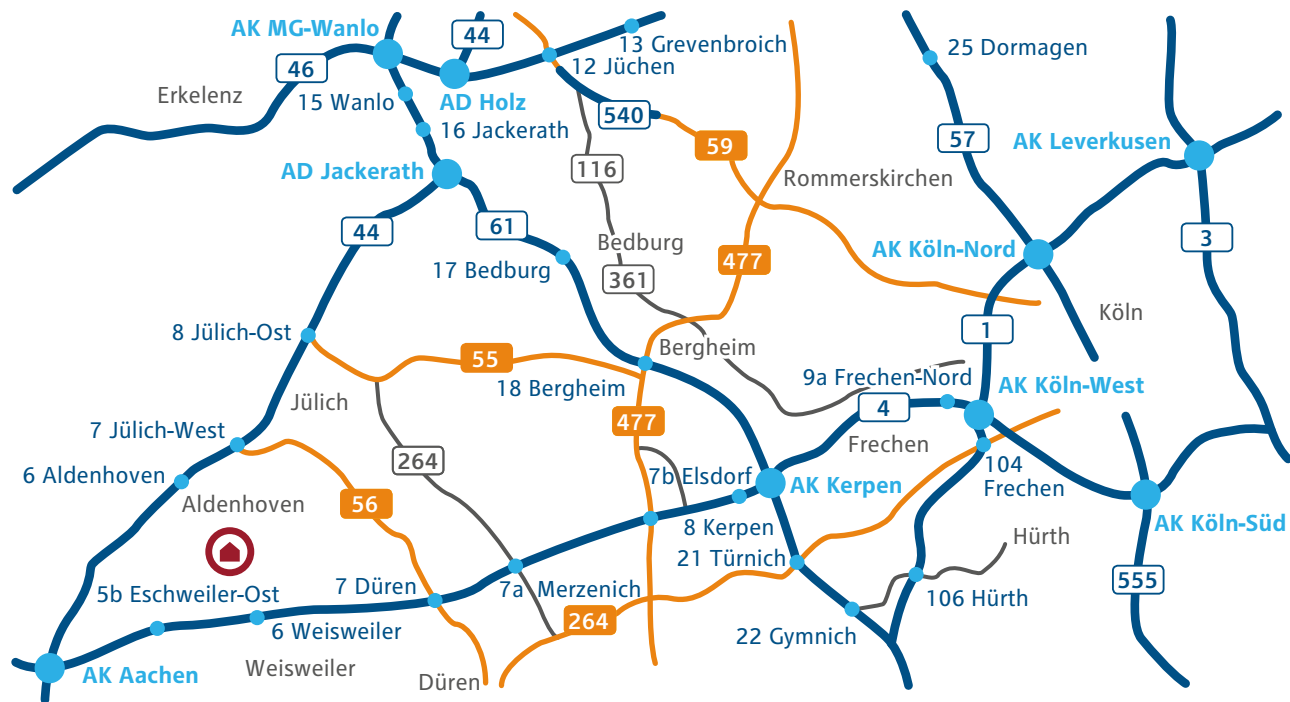

## Übersicht westliches Rheinland

## Nahansicht Ausbildungszentrum Weisweiler

**Anschrift**  
Ausbildungszentrum  
Weisweiler  
Dürwißer Straße  
52249 Eschweiler-  
Weisweiler

**Navi-Zielkoordinaten**  
50.833.254°N  
6.301.303°E

### ... mit dem Auto aus Richtung Aachen (A4):

Die Ausfahrt 5b Eschweiler-Ost nehmen und nach links abbiegen. Hinter der Autobahnbrücke rechts auf die Dürwißer Straße abbiegen. Nach ca. 700 m links auf den Parkplatz zur Ausbildungsstätte abbiegen.

### ... mit dem Auto aus Richtung Köln (A4):

An der Ausfahrt 5b Eschweiler-Ost die Autobahn verlassen und geradeaus über die Kreuzung auf die Dürwißer Straße fahren. Nach ca. 700 m links auf den Parkplatz zur Ausbildungsstätte abbiegen.