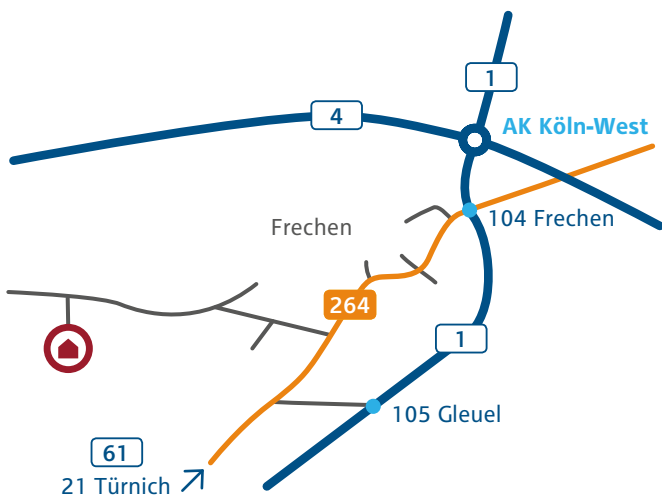

Ausbildungszentrum Grefrath

Übersicht westliches Rheinland

Nahansicht Ausbildungszentrum Grefrath

Anschrift
Ausbildungszentrum
Grefrath
Frechener Straße
50226 Frechen-Grefrath

Navi-Zielkoordinaten
50.908.256°N
6.751.571°E

Sie erreichen uns ...

... mit dem Auto aus Richtung Köln (A1):
Von der Ausfahrt 104 Frechen geht es auf die B264 Richtung Düren. An der 4. Ampel rechts Richtung Frechen-Grefrath/-Habbelrath abbiegen. Am Ende der Straße links auf die Dürener Straße abbiegen.

**... mit dem Auto aus Richtung Aachen/
Mönchengladbach (A61):**
An der Ausfahrt 21 Türrnich auf die B264 in Richtung Köln fahren. Nach ca. 5 km links in die Kieswerkstraße einbiegen. Am Ende der Straße (ca. 4 km) links auf die Dürener Straße wechseln.

Ab hier gilt für beide Richtungen:
An der 1. Ampel links auf die Frechener Straße abbiegen. Das Werkstor liegt ca. 400 m weiter auf der linken Seite.

Fahrplanauskunft im Internet: www.bahn.de

RWE POWER AG