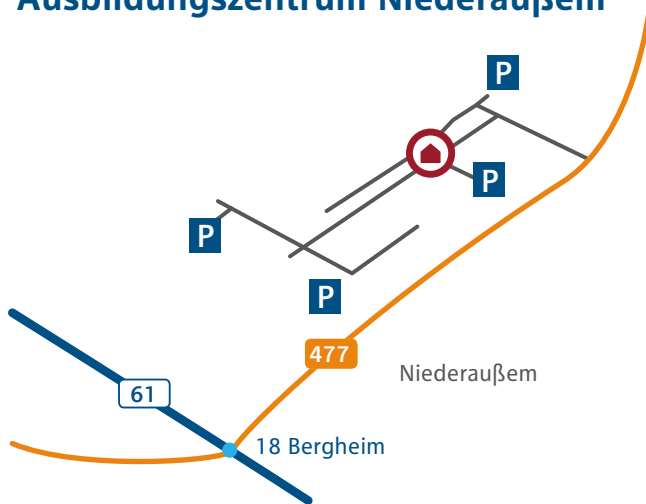

## Übersicht westliches Rheinland

## Nahansicht Ausbildungszentrum Niederaußem

**Anschrift**  
Ausbildungszentrum  
Niederaußem  
Auenheimer Straße  
50129 Bergheim-  
Niederaußem

**Navi-Zielkoordinaten**  
50.988.080°N  
6.665.960°E

## Sie erreichen uns ...

**... mit dem Auto aus Richtung Köln/Mönchengladbach (A61):**  
Ausfahrt 18 Bergheim abfahren. Auf der B477 ca. 6 km Richtung Niederaußem. Am Ortseingang weiter geradeaus auf das Kraftwerk zu. Am Ortsausgang links in die Werkstraße.

**... mit dem Auto aus Richtung Rommerskirchen (B59):**  
In Rommerskirchen auf die B477 in Richtung Bergheim abbiegen. Nach ca. 5 km geht es am Ortseingang von Niederaußem rechts in die Werkstraße.

**Ab hier gilt für beide Richtungen:**  
Auf der Vorfahrtsstraße bleiben und links abbiegen. Am Kraftwerk vorbeifahren. Am Ende der Straße links abbiegen und gleich rechts auf den Parkplatz fahren.