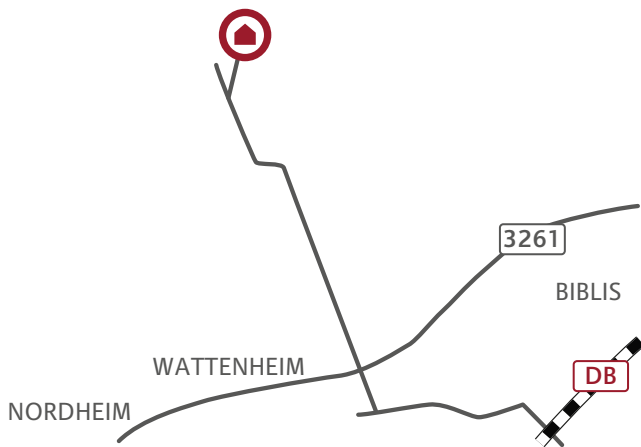

Nahansicht Kernkraftwerk Biblis

Anschrift

Kernkraftwerk Biblis
Kraftwerkstraße
68647 Biblis
T 06245 21-4803
F 06245 21-4315
E kraftwerk-biblis@kkw.rwe.com

Navi-Zielkoordinaten

49.705.996°N
8.415.395°E

Sie erreichen uns ...

... mit dem Auto von der A67:

Die A67 an der Anschlussstelle 8 Gernsheim verlassen. Weiter auf die L3112 Richtung Gernsheim/Biblis/Zwingenberg. Nach ca. 3 km links abbiegen auf die B44 Richtung Biblis. Kurz vor Biblis nach rechts auf die L3261 wechseln und dann nach ca. 3 km rechts auf die Kraftwerkstraße abbiegen.

... mit dem Auto von der A61:

An der Anschlussstelle 58 Worms geht es weiter auf die B47 Richtung Worms-Zentrum/Bürstadt. In Worms die B47 weiter befahren Richtung Bürstadt. Nach Überqueren des Rheins (Nibelungenbrücke) geht es links Richtung Nordheim/Hofheim. Vor Hofheim links auf die L3261 abbiegen Richtung Nordheim/Wattenheim. Hinter Wattenheim nach ca. 1 km links abbiegen auf die Kraftwerkstraße.

Fahrplanauskunft im Internet: www.bahn.de

Informationszentrum

Öffnungszeiten:

Montag bis Samstag 9.30 Uhr bis 16 Uhr
(sonn- und feiertags geschlossen);

Parkplätze (Auto & Bus) direkt am Informationszentrum

RWE NUCLEAR GMBH

Zentrale Essen
Huyssenallee 2
45128 Essen
T +49 201 12-01

RWE

Zukunft. Sicher. Machen.