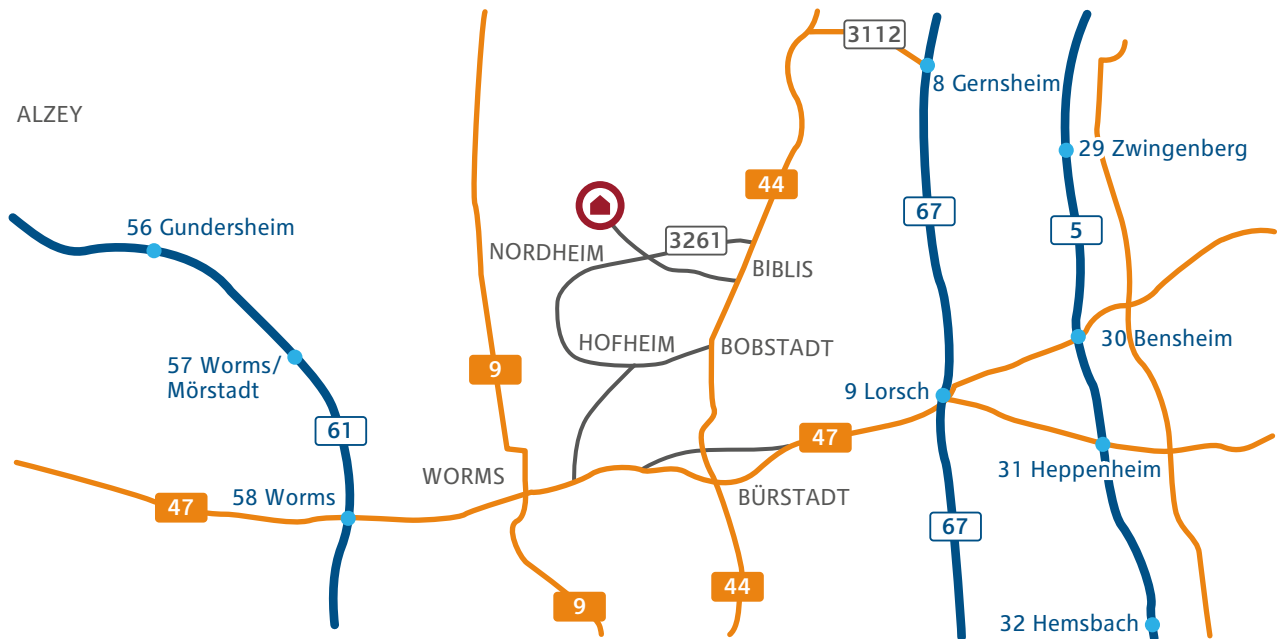

Kernkraftwerk Biblis

Übersicht Biblis