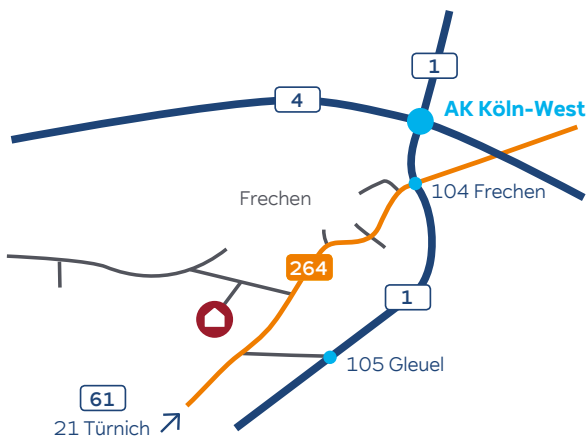

Nahansicht Fabrik Frechen

Anschrift

Fabrik Frechen
Ludwigstraße
50226 Frechen

Navi-Zielkoordinaten

50.899.486°N
6.799.593°E

RWE Power AG

RWE Platz 2
45141 Essen
T +49 201 5179-0

Sie erreichen uns ...

... mit dem Auto aus Richtung Köln (A1):

An der Anschlussstelle 104 Frechen abfahren und auf die B264 in Richtung Frechen/Düren abbiegen.

An der fünften Ampel rechts abbiegen auf den Neuen Weg in Richtung Frechen-Grefrath/-Benzelrath. Nach ca. 300 m links fahren.

Alternativ: Die Ausfahrt 105 Gleuel nehmen und in Richtung Frechen fahren. Am Ende der Straße rechts auf die B264 abbiegen. An der nächsten Kreuzung links auf den Neuen Weg in Richtung Frechen-Grefrath/-Benzelrath abbiegen. Nach ca. 300 m links fahren.

... mit dem Auto aus Richtung Aachen (A4):

Am Kreuz Kerpen auf die A61 Richtung Koblenz wechseln. An der Ausfahrt 21 Tünnich Richtung Frechen fahren. Nach ca. 7 km links auf den Neuen Weg Richtung Frechen-Grefrath/-Benzelrath abbiegen. Nach ca. 300 m links fahren.

... mit Bus und Bahn:

Das Ziel liegt 10 Minuten von der Endhaltestelle Frechen-Benzelrath der Straßenbahnlinie 7 (Porz-Köln-Frechen) entfernt.

Fahrplanauskunft im Internet: www.bahn.de