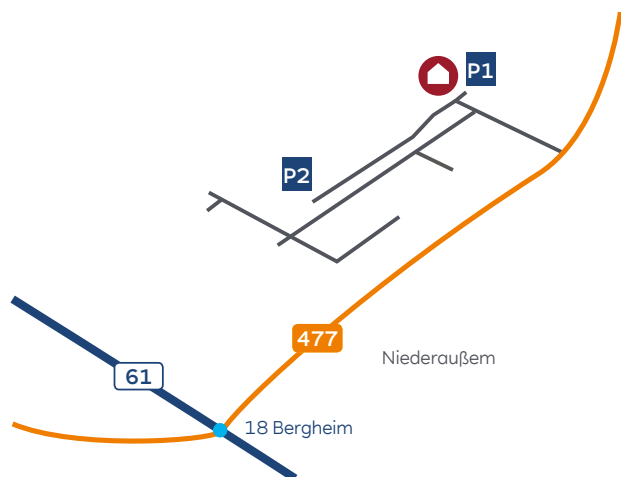

Nahansicht Informationszentrum

Anschrift

Kraftwerk Niederaußem (BoA)
Werkstraße
50129 Bergheim-Nieraußem
T +49 2271 70-0

Navi-Zielkoordinaten

50.990.605°N
6.668.047°E

RWE Power AG

RWE Platz 2
45141 Essen
T +49 201 5179-0

Sie erreichen uns ...

... mit dem Auto aus Richtung Köln/Mönchengladbach (A61):

Ausfahrt 18 Bergheim abfahren. Auf der B477 ca. 6 km Richtung Niederaußem. Am Ortseingang weiter geradeaus auf das Kraftwerk zu. Am Ortsausgang links in die Werkstraße.

... mit dem Auto aus Richtung Rommerskirchen (B59):

In Rommerskirchen auf die B477 in Richtung Bergheim abbiegen. Nach ca. 5 km geht es am Ortseingang von Niederaußem rechts in die Werkstraße.

Ab hier gilt für beide Richtungen:

An der Kreuzung geradeaus, dann zum Informationszentrum nach rechts abbiegen (P1).

... mit Bus und Bahn aus Richtung Köln/Mönchengladbach (DB-Strecke):

In Rommerskirchen Bahnhof aussteigen. Von hier mit dem Bus nach Bergheim/Niederaußem.

... mit Bus und Bahn aus Richtung Bergheim:

Ab Bergheim Bahnhof mit dem Bus Richtung Bedburg-Rath oder mit der Regionalbahn Richtung Bedburg/Neuss nach Bedburg Bahnhof fahren und in den Bus Richtung Bergheim Bahnhof umsteigen.

Fahrplanauskunft im Internet: www.bahn.de