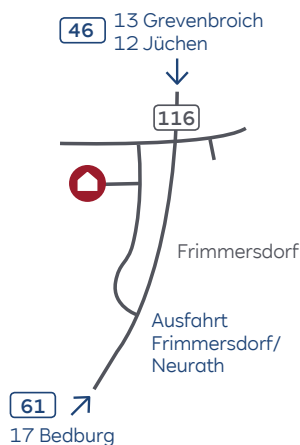

### Sie erreichen uns ...

... mit dem Auto aus Richtung Köln/Koblenz/  
Ludwigshafen (A61):

An der Ausfahrt 17 Bedburg auf die L116 Richtung Grevenbroich fahren.

... mit dem Auto aus Richtung Mönchengladbach/  
Düsseldorf/Heinsberg (A46):

An der Ausfahrt 12 Jüchen auf die A540 in Richtung Köln wechseln. An der Ausfahrt 2 Grevenbroich-Gustorf abbiegen und auf der L116 in Richtung Bedburg fahren.

### Ab hier gilt für beide Richtungen:

Nach ca. 5 km auf der L116 an der Abfahrt Frimmersdorf/Neurath abbiegen. Am Kieswerk über die Kreuzung geradeaus die Erfstraße entlangfahren. Nach ca. 700 m an der Querstraße rechts; nach den Unterführungen sofort rechts auf den Parkplatz.

### Navi-Zielkoordinaten

51.045.919°N  
6.564.381°E