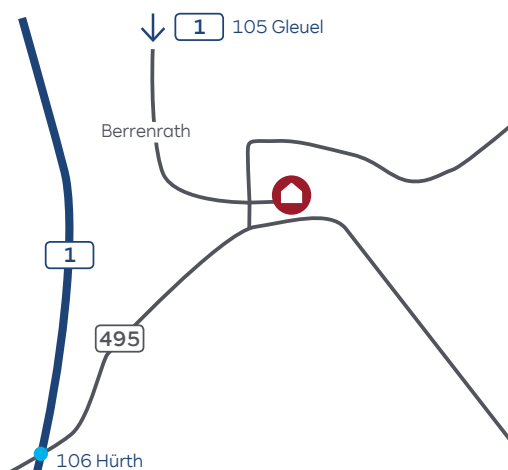

Fabrik Berrenrath

Übersicht westliches Rheinland

Nahansicht Fabrik Berrenrath

Anschrift

Fabrik Berrenrath
Villenstraße
50354 Hürth

Navi-Zielkoordinaten

50.865.013°N
6.821.922°E

RWE Power AG

RWE Platz 2
45141 Essen
T +49 201 5179-0

Sie erreichen uns ...

... mit dem Auto aus Richtung Köln/Koblenz (A1):

An der Ausfahrt 106 Hürth abfahren und nach rechts in Richtung Hürth abbiegen.

... mit dem Auto aus Richtung Aachen/ Mönchengladbach (A61):

Alternative aus Richtung Köln:

Die A1 an der Ausfahrt 105 Gleuel verlassen. Durch Hürth-Berrenrath fahren. Am Ende der Ortsdurchfahrt an der Wendelinusstraße geradeaus in die Werkseinfahrt.

... mit Bus und Bahn aus Richtung Köln:

Mit der Stadtbahnlinie 18 (Richtung Brühl) bis Hürth-Fischenich. Weiter mit dem Bus (Richtung Frechen).

Fahrplanauskunft im Internet: www.bahn.de