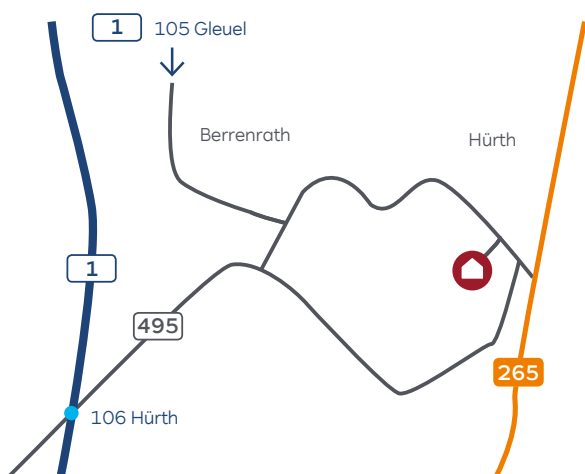

Kraftwerke Knapsacker Hügel

Übersicht westliches Rheinland

Nahansicht Kraftwerke Knapsacker Hügel

Anschrift
 Kraftwerke Knapsacker
 Hügel
 Goldenbergstraße 2
 50354 Hürth

Navi-Zielkoordinaten
 50.861.355°N
 6.841.601°E

RWE Power AG
 RWE Platz 2
 45141 Essen
 T +49 201 5179-0

Sie erreichen uns ...

... mit dem Auto aus Richtung Köln (A1):

An der Ausfahrt 106 Hürth abfahren und nach rechts in Richtung Hürth abbiegen.

... mit dem Auto aus Richtung Aachen/ Mönchengladbach (A61):

Die A61 an der Ausfahrt 22 Gymnich verlassen; in Richtung Hürth/A1 fahren. Dabei die Ausfahrt Hürth (A1) passieren.

Ab hier gilt für beide Richtungen:

Nach ca. 2 km auf der Höhe des grünen Kraftwerks links in Richtung Hürth-Berrenrath/RWE auf die Villenstraße abbiegen. Dann ca. 3 km auf der kurvenreichen Strecke bleiben. Auf der Höhe des ehemaligen Kühlturms (Aufschrift RWE Energie) rechts auf die Goldenbergstraße abbiegen. Der Besucherparkplatz kommt nach ca. 300 m.

Alternative aus Richtung Köln:

Die A1 an der Abfahrt 105 Gleuel verlassen und durch Hürth-Berrenrath fahren. Am Ende der Ortsdurchfahrt an der Wendelinusstraße links auf die Villenstraße abbiegen.

Fahrplanauskunft im Internet: www.bahn.de