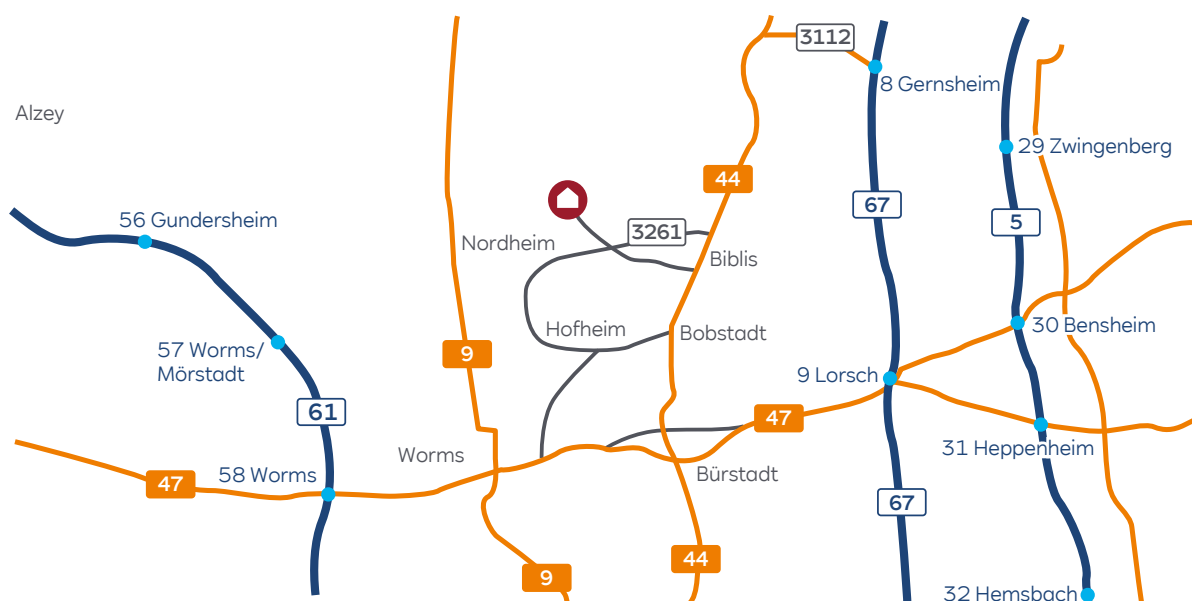

Rückbauanlage Biblis

Übersicht Biblis

Nahansicht Rückbauanlage Biblis

Anschrift

RWE Nuclear GmbH
Rückbauanlage Biblis
Bei den Münchäckern 60
68647 Biblis
T +49 6245 21-4139
E kraftwerk-biblis@kkw.rwe.com

Navi-Zielkoordinaten

49.705.996°N
8.415.395°E

Sie erreichen uns ...

... mit dem Auto von der A67:

Die A67 an der Anschlussstelle 8 Gernsheim verlassen. Weiter auf die L3112 Richtung Gernsheim/Biblis/Zwingenberg. Nach ca. 3 km links abbiegen auf die B44 Richtung Biblis. Kurz vor Biblis nach rechts auf die L3261 wechseln und dann nach ca. 3 km rechts auf die Kraftwerkstraße abbiegen.

... mit dem Auto von der A61:

An der Anschlussstelle 58 Worms geht es weiter auf die B47 Richtung Worms-Zentrum/Bürstadt. In Worms die B47 weiter befahren Richtung Bürstadt. Nach Überqueren des Rheins (Nibelungenbrücke) geht es links Richtung Nordheim/Hofheim. Vor Hofheim links auf die L3261 abbiegen Richtung Nordheim/Wattenheim. Hinter Wattenheim nach ca. 1 km links abbiegen auf die Kraftwerkstraße.